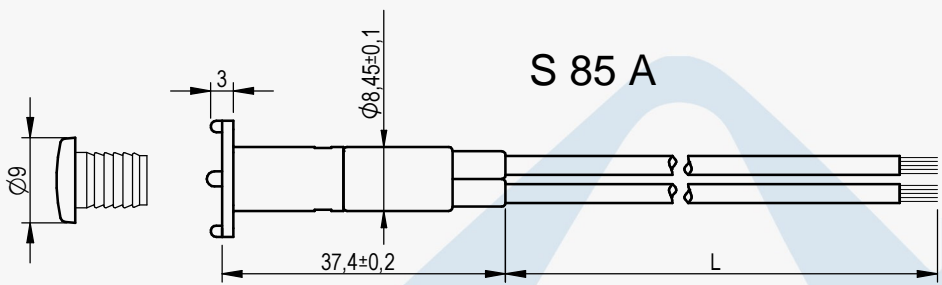

DIN VDE 0710 TEIL 1

PANEL CUT
MONTAJ ÖLÇÜSÜ

AN-EL ANAHTAR VE ELEKTRİKLİ EV ALETLERİ SANAYİ A.Ş.

TELEFON : +90 216 307 74 01

<http://an-el.com.tr> info@an-el.com.tr

S 85

SİNYAL LAMBALARI