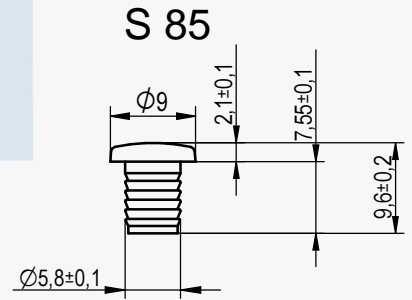

DIN VDE 0710 TEIL 1

PANEL CUT
MONTAJ ÖLÇÜSÜ

AN-EL ANAHTAR VE ELEKTRİKLİ EV ALETLERİ SANAYİ A.Ş.

TELEFON : +90 216 307 74 01

<http://an-el.com.tr> info@an-el.com.tr

S 85

SİNYAL LAMBALARI