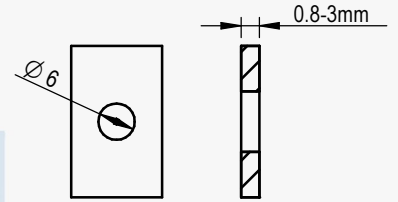

DIN VDE 0710 TEIL 1

PANEL CUT
MONTAJ ÖLÇÜSÜ

AN-EL ANAHTAR VE ELEKTRİKLİ EV ALETLERİ SANAYİ A.Ş.

TELEFON : +90 216 307 74 01

<http://an-el.com.tr> info@an-el.com.tr

S 85

SİNYAL LAMBALARI