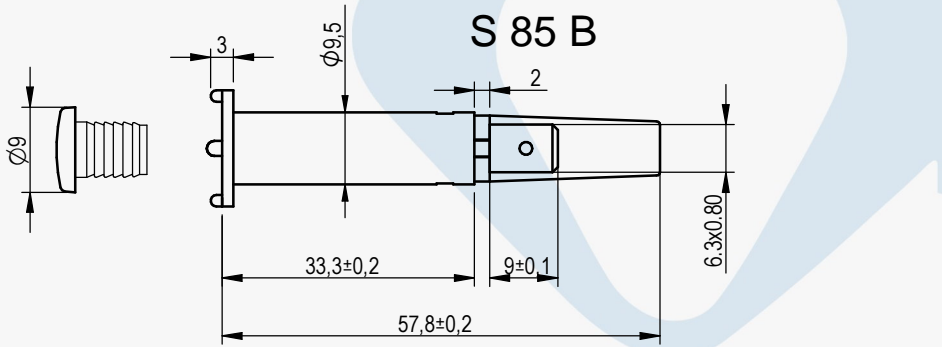

DIN VDE 0710 TEIL 1

PANEL CUT
MONTAJ ÖLÇÜSÜ

AN-EL ANAHTAR VE ELEKTRİKLİ EV ALETLERİ SANAYİ A.Ş.

TELEFON : +90 216 307 74 01

<http://an-el.com.tr> info@an-el.com.tr

S 85

SİNYAL LAMBALARI