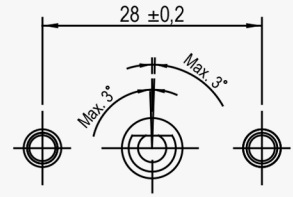

PANEL CUT
MONTAJ ÖLÇÜSÜ

KAPAKLI /
WITH COVER

KAPAKSIZ /
WITHOUT COVER

AN-EL ANAHTAR VE ELEKTRİKLİ EV ALETLERİ SANAYİ A.Ş.

TELEFON : +90 216 307 74 01

<http://an-el.com.tr> info@an-el.com.tr

I 20

ÇEVİRMELİ ANAHTARLAR