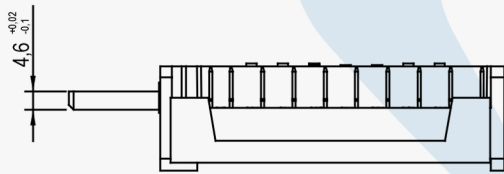

PANEL CUT
MONTAJ ÖLÇÜSÜ

KAPAKLI /
WITH COVER

KAPAKSIZ /
WITHOUT COVER

AN-EL ANAHTAR VE ELEKTRİKLİ EV ALETLERİ SANAYİ A.Ş.

TELEFON : +90 216 307 74 01

<http://an-el.com.tr> info@an-el.com.tr

I 20

ÇEVİRMELİ ANAHTARLAR