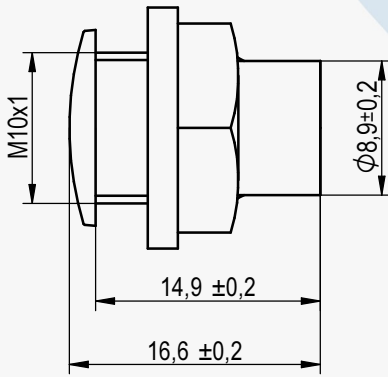

DIN VDE 0710 TEIL 1

PANEL CUT
MONTAJ ÖLÇÜSÜ

AN-EL ANAHTAR VE ELEKTRİKLİ EV ALETLERİ SANAYİ A.Ş.

TELEFON : +90 216 307 74 01

<http://an-el.com.tr> info@an-el.com.tr

S 98

SINYAL LAMBALARI