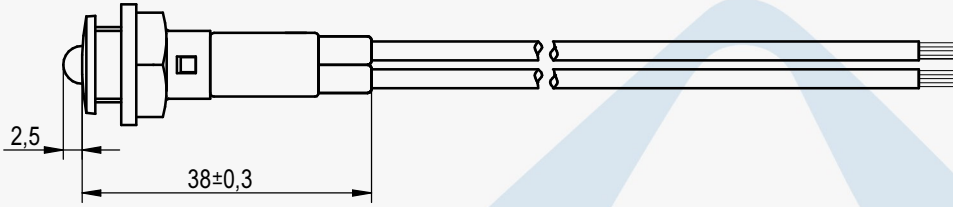

DIN VDE 0710 TEIL 1

PANEL CUT
MONTAJ ÖLÇÜSÜ

AN-EL ANAHTAR VE ELEKTRİKLİ EV ALETLERİ SANAYİ A.Ş.

TELEFON : +90 216 307 74 01

<http://an-el.com.tr> info@an-el.com.tr

S 98

SINYAL LAMBALARI