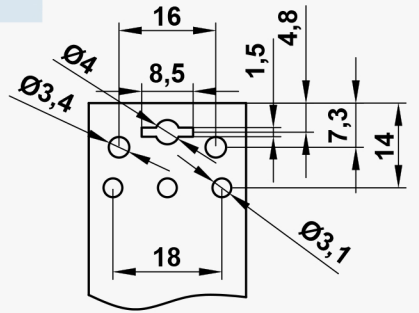

PANEL CUT MONTAJ ÖLÇÜSÜ

AN-EL ANAHTAR VE ELEKTRİKLİ EV ALETLERİ SANAYİ A.Ş.

TELEFON : +90 216 307 74 01

<http://an-el.com.tr> info@an-el.com.tr

SF 5 A

EMNİYET ANAHTARLARI